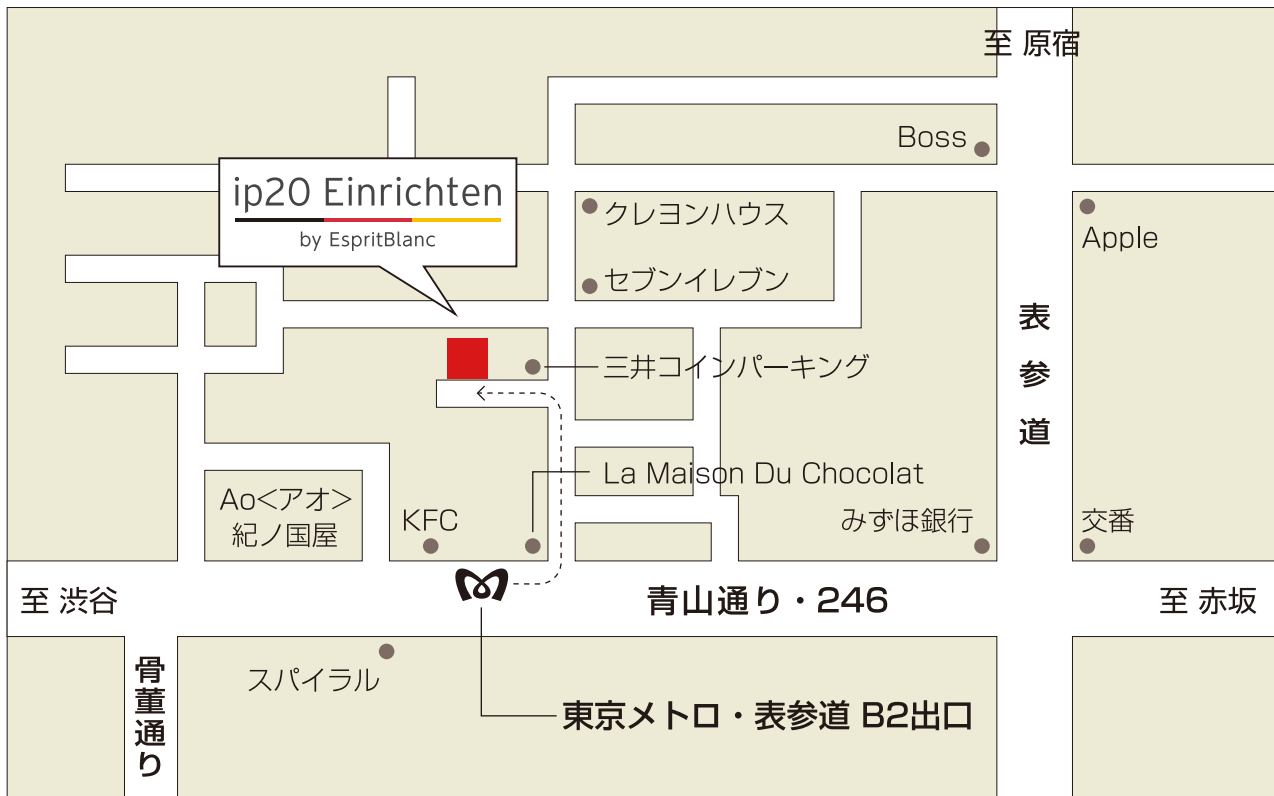

## ショールームのご案内（※完全予約制）

お電話やホームページよりご予約下さい。土日・祝日でも構いません。

ご予約番号：03-6418-9085 Web：http://ip20einrichten.jp/

住所：〒107-0061 東京都港区北青山3-10-2 福本ビル1F

営業時間：am.10:00～pm.18:30（原則、日・月曜日定休）

### 地下鉄をご利用の方

東京メトロ・表参道駅（銀座線・半蔵門線・千代田線）B2番出口より徒歩3分位